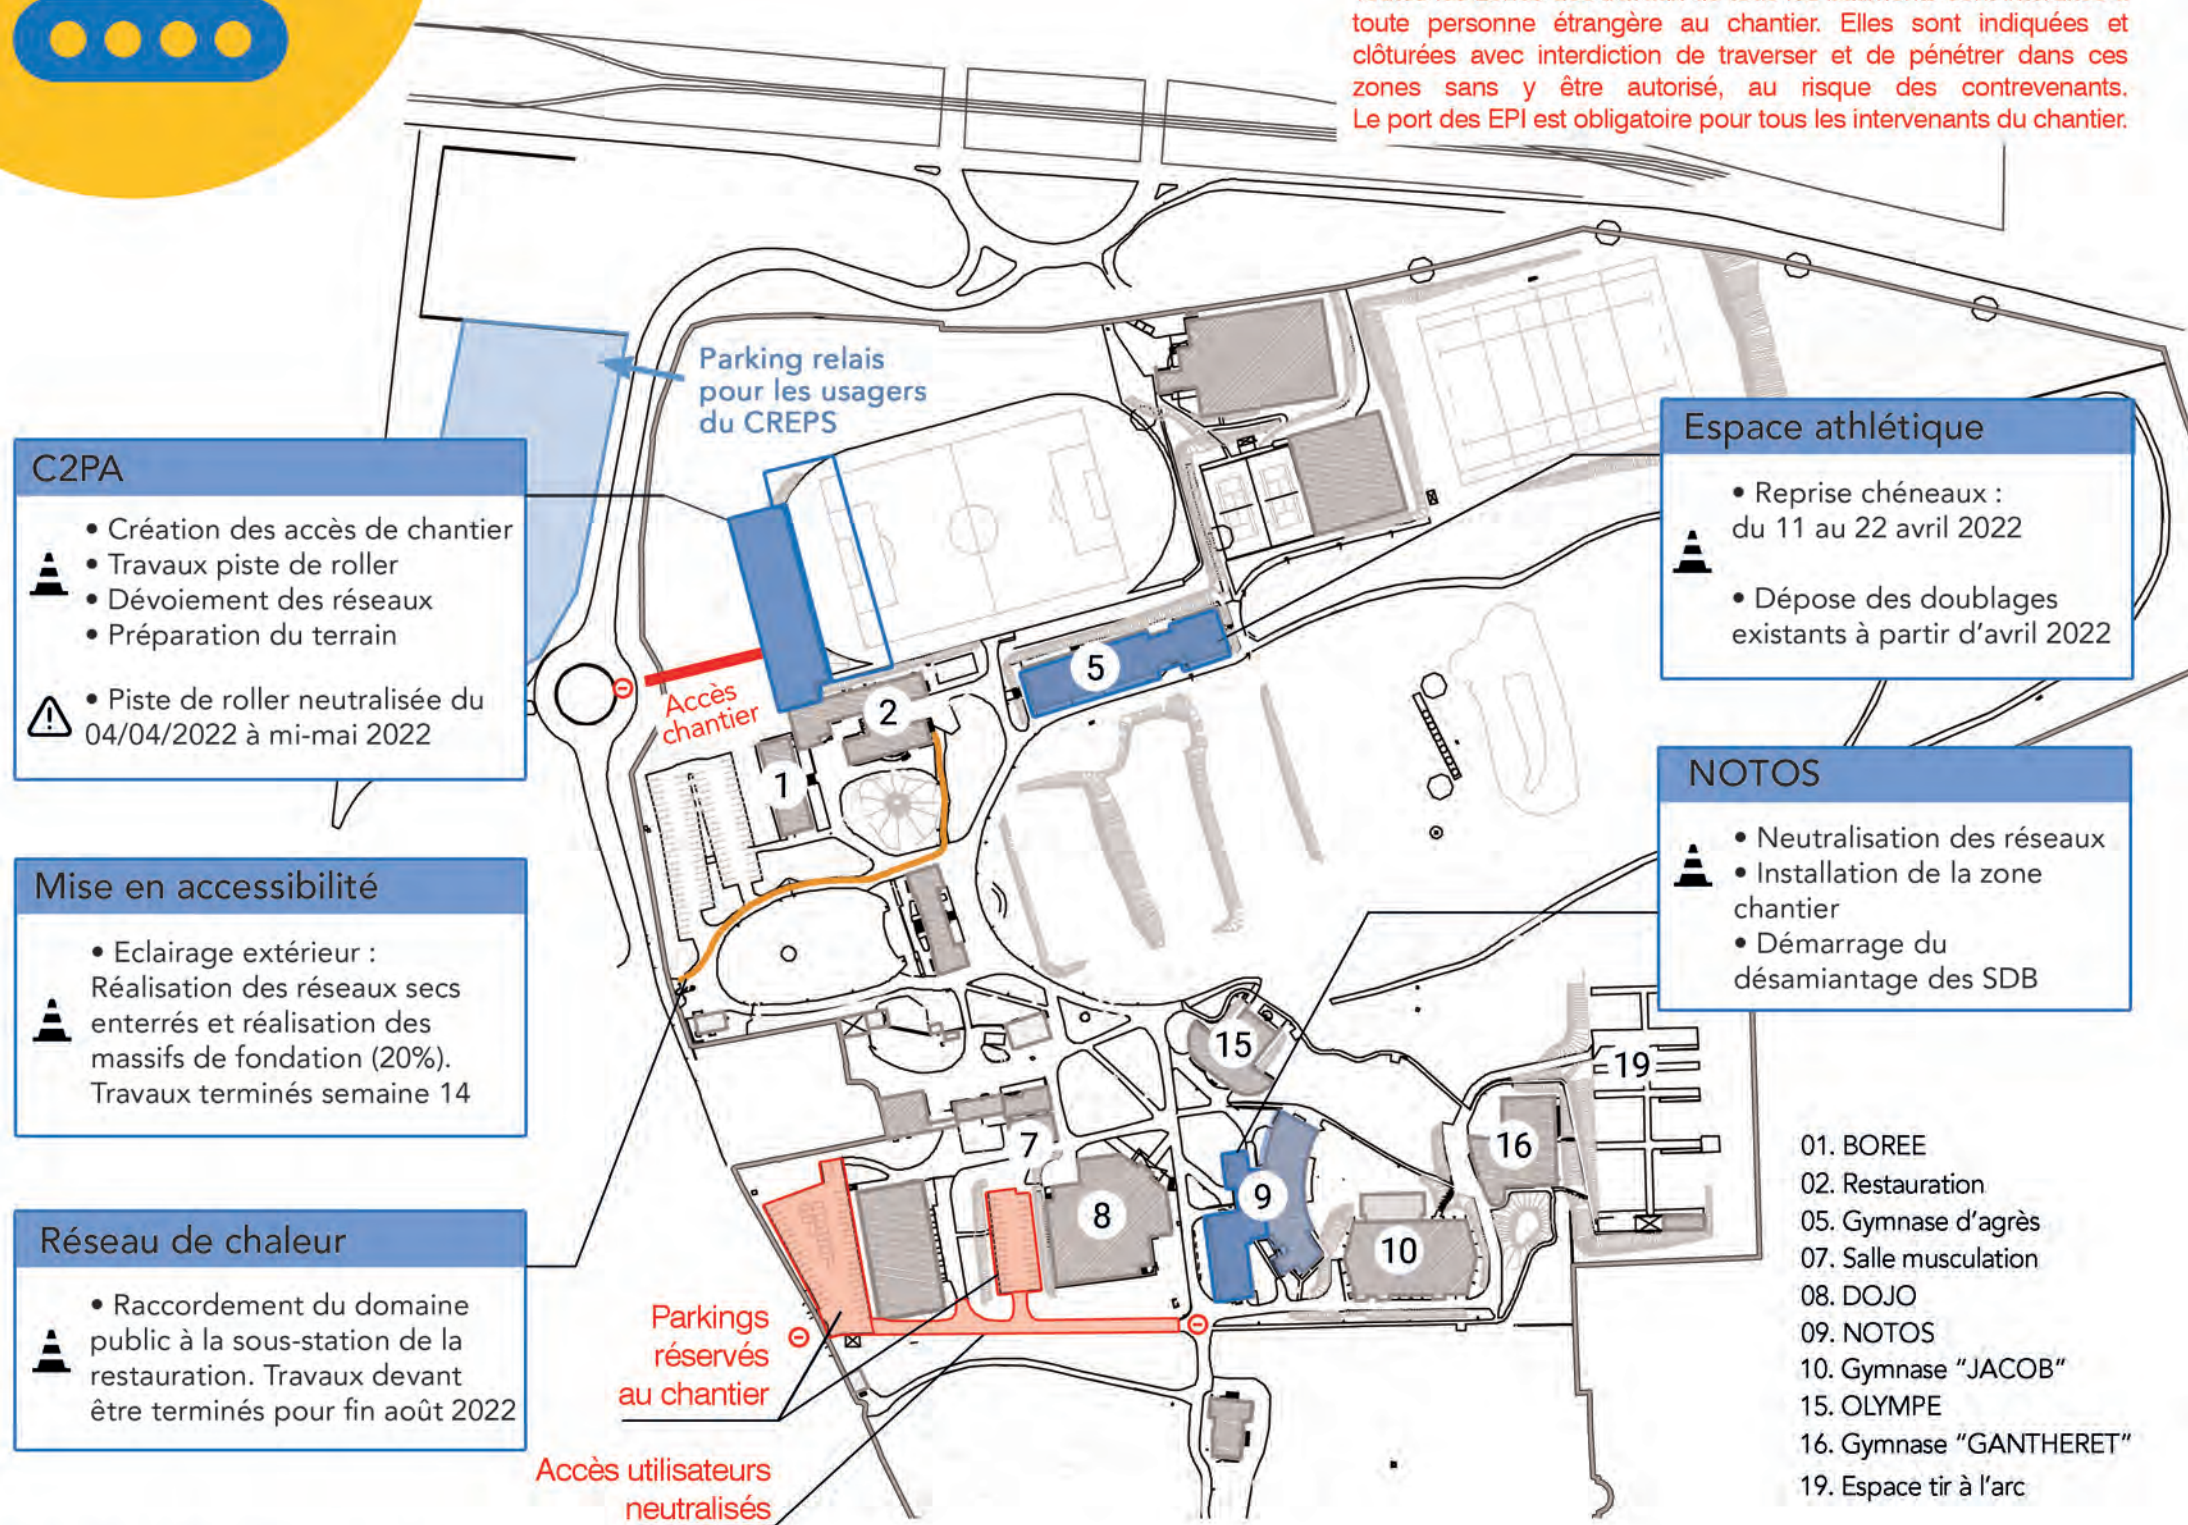

INFO TRAVAUX

Semaines 14 et 15 - du 04 au 17 avril 2022

CREPS
BOURGOGNE-FRANCHE-COMTÉ

**RÉGION
BOURGOGNE
FRANCHE
COMTÉ**

ATTENTION

Toutes les zones des travaux de tous les bâtiments sont interdites à toute personne étrangère au chantier. Elles sont indiquées et clôturées avec interdiction de traverser et de pénétrer dans ces zones sans y être autorisé, au risque des contrevenants. Le port des EPI est obligatoire pour tous les intervenants du chantier.

PERIODES DES TRAVAUX

Merci de votre compréhension. Veuillez nous excuser pour la gêne occasionnée.