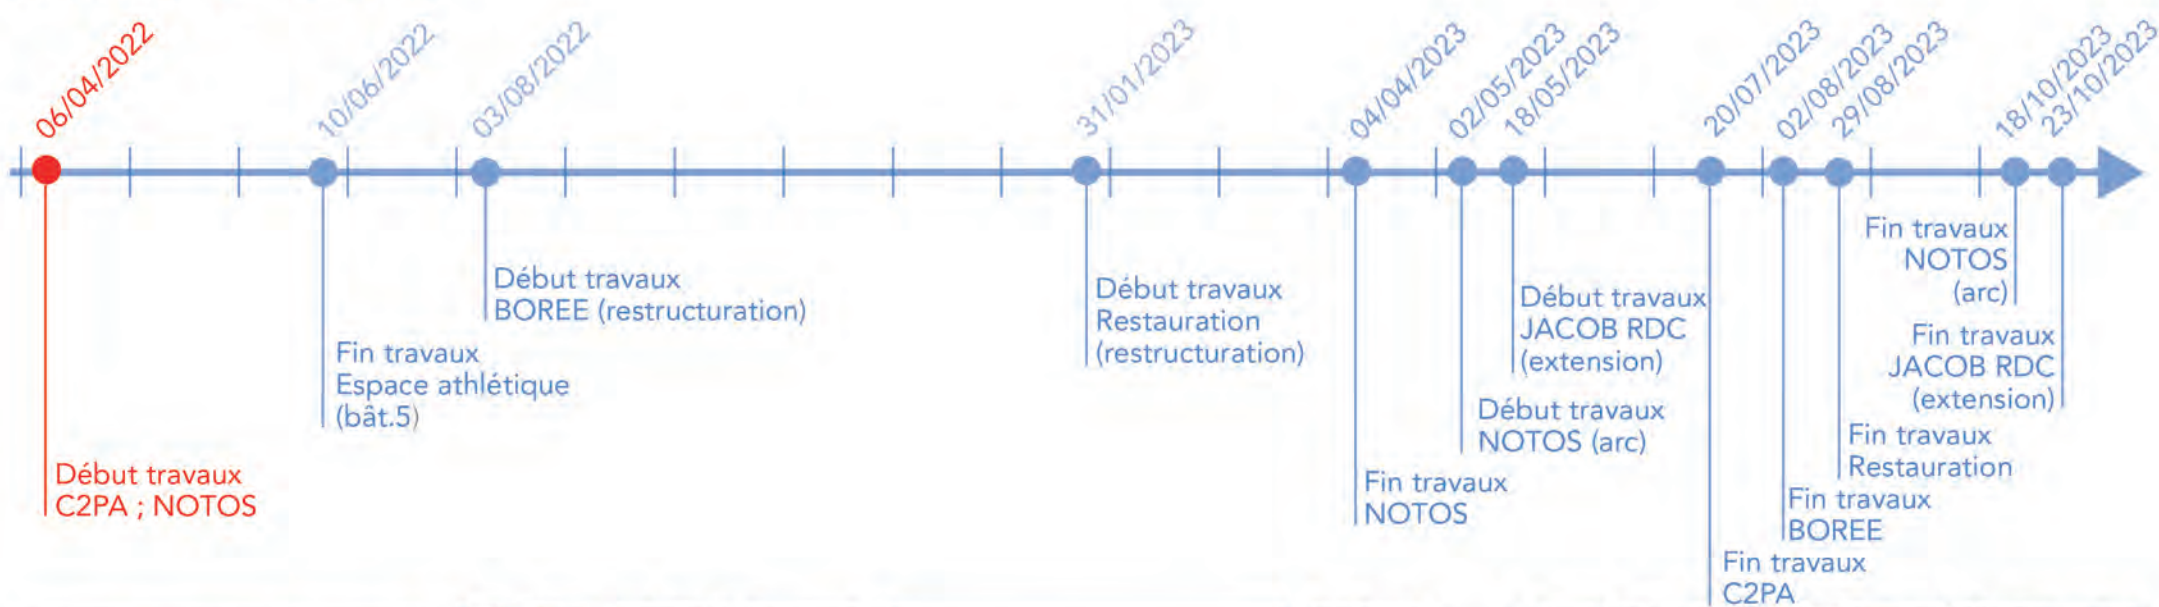

INFO TRAVAUX

Semaines 14 et 15 - du 04 au 17 avril 2022

CREPS
BOURGOGNE-FRANCHE-COMTÉ

**RÉGION
BOURGOGNE
FRANCHE
COMTÉ**

ATTENTION

Toutes les zones des travaux de tous les bâtiments sont interdites à toute personne étrangère au chantier. Elles sont indiquées et clôturées avec interdiction de traverser et de pénétrer dans ces zones sans y être autorisé, au risque des contrevenants. Le port des EPI est obligatoire pour tous les intervenants du chantier.

PERIODES DES TRAVAUX

Merci de votre compréhension. Veuillez nous excuser pour la gêne occasionnée.